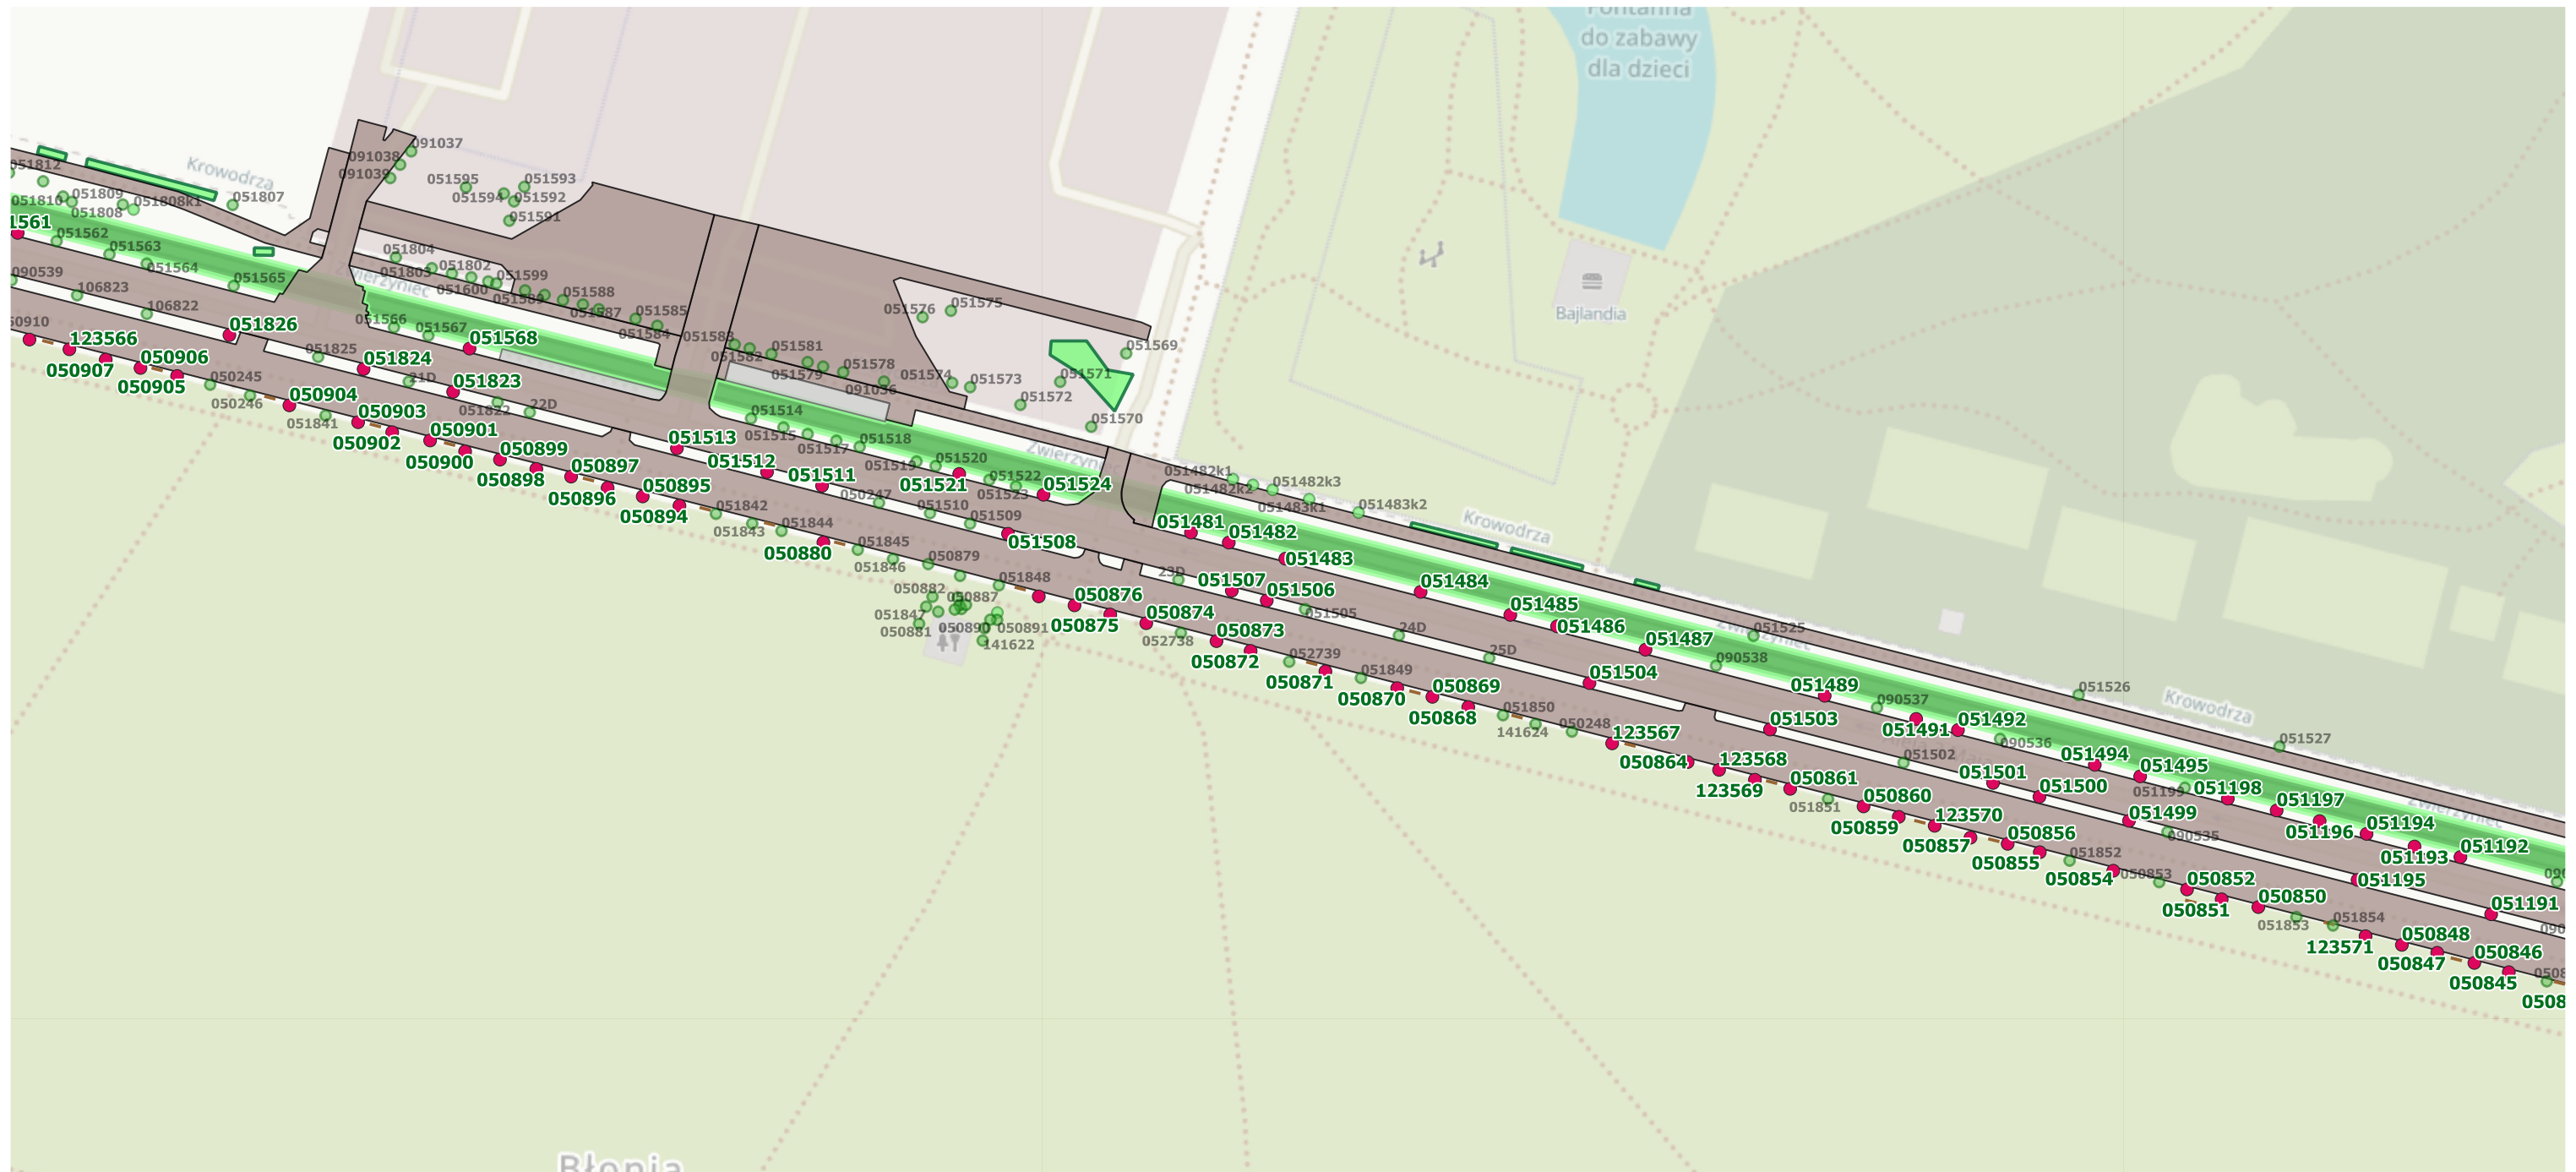

# Mapa drzew wskazanych do przeprowadzenia prac przy Alei 3 Maja w Krakowie

## LEGENDA

- Drzewo do wykonania pracy
- Drzewo nieobjęte pracami
- Krzew