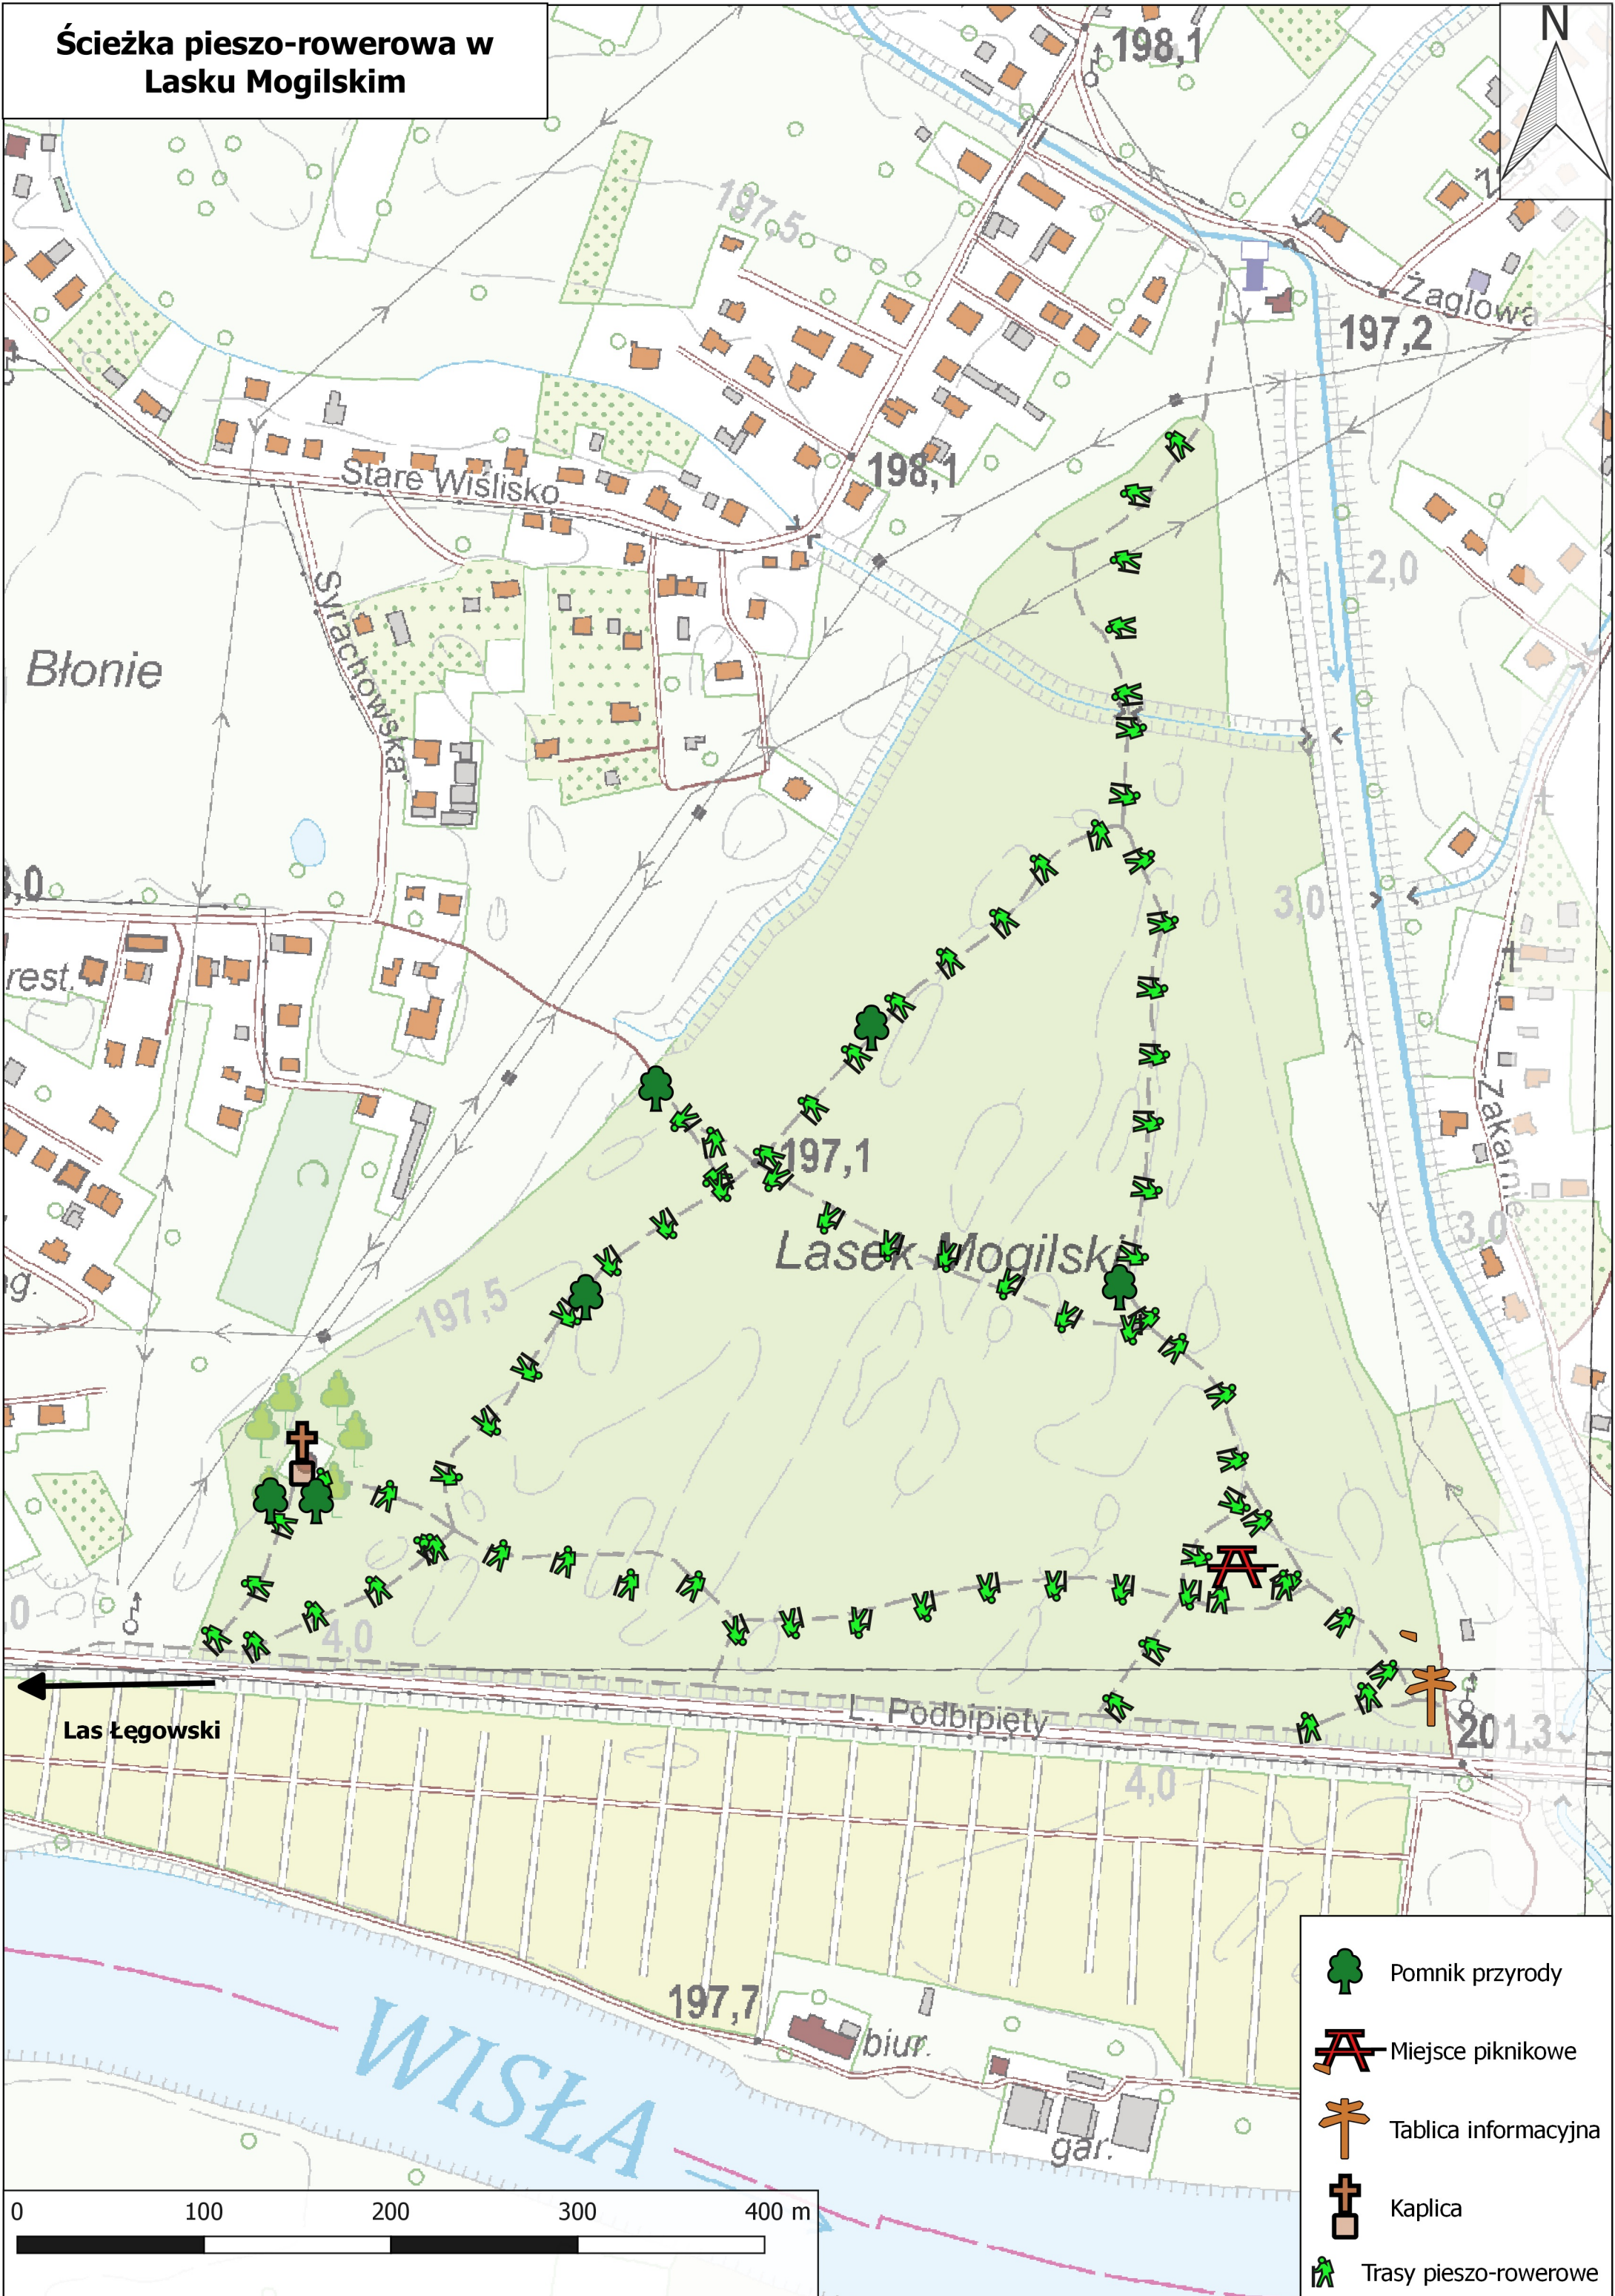

# Ścieżka pieszo-rowerowa w Lasku Mogilskim

N

-  Pomnik przyrody
-  Miejsce piknikowe
-  Tablica informacyjna
-  Kaplica
-  Trasy pieszo-rowerowe