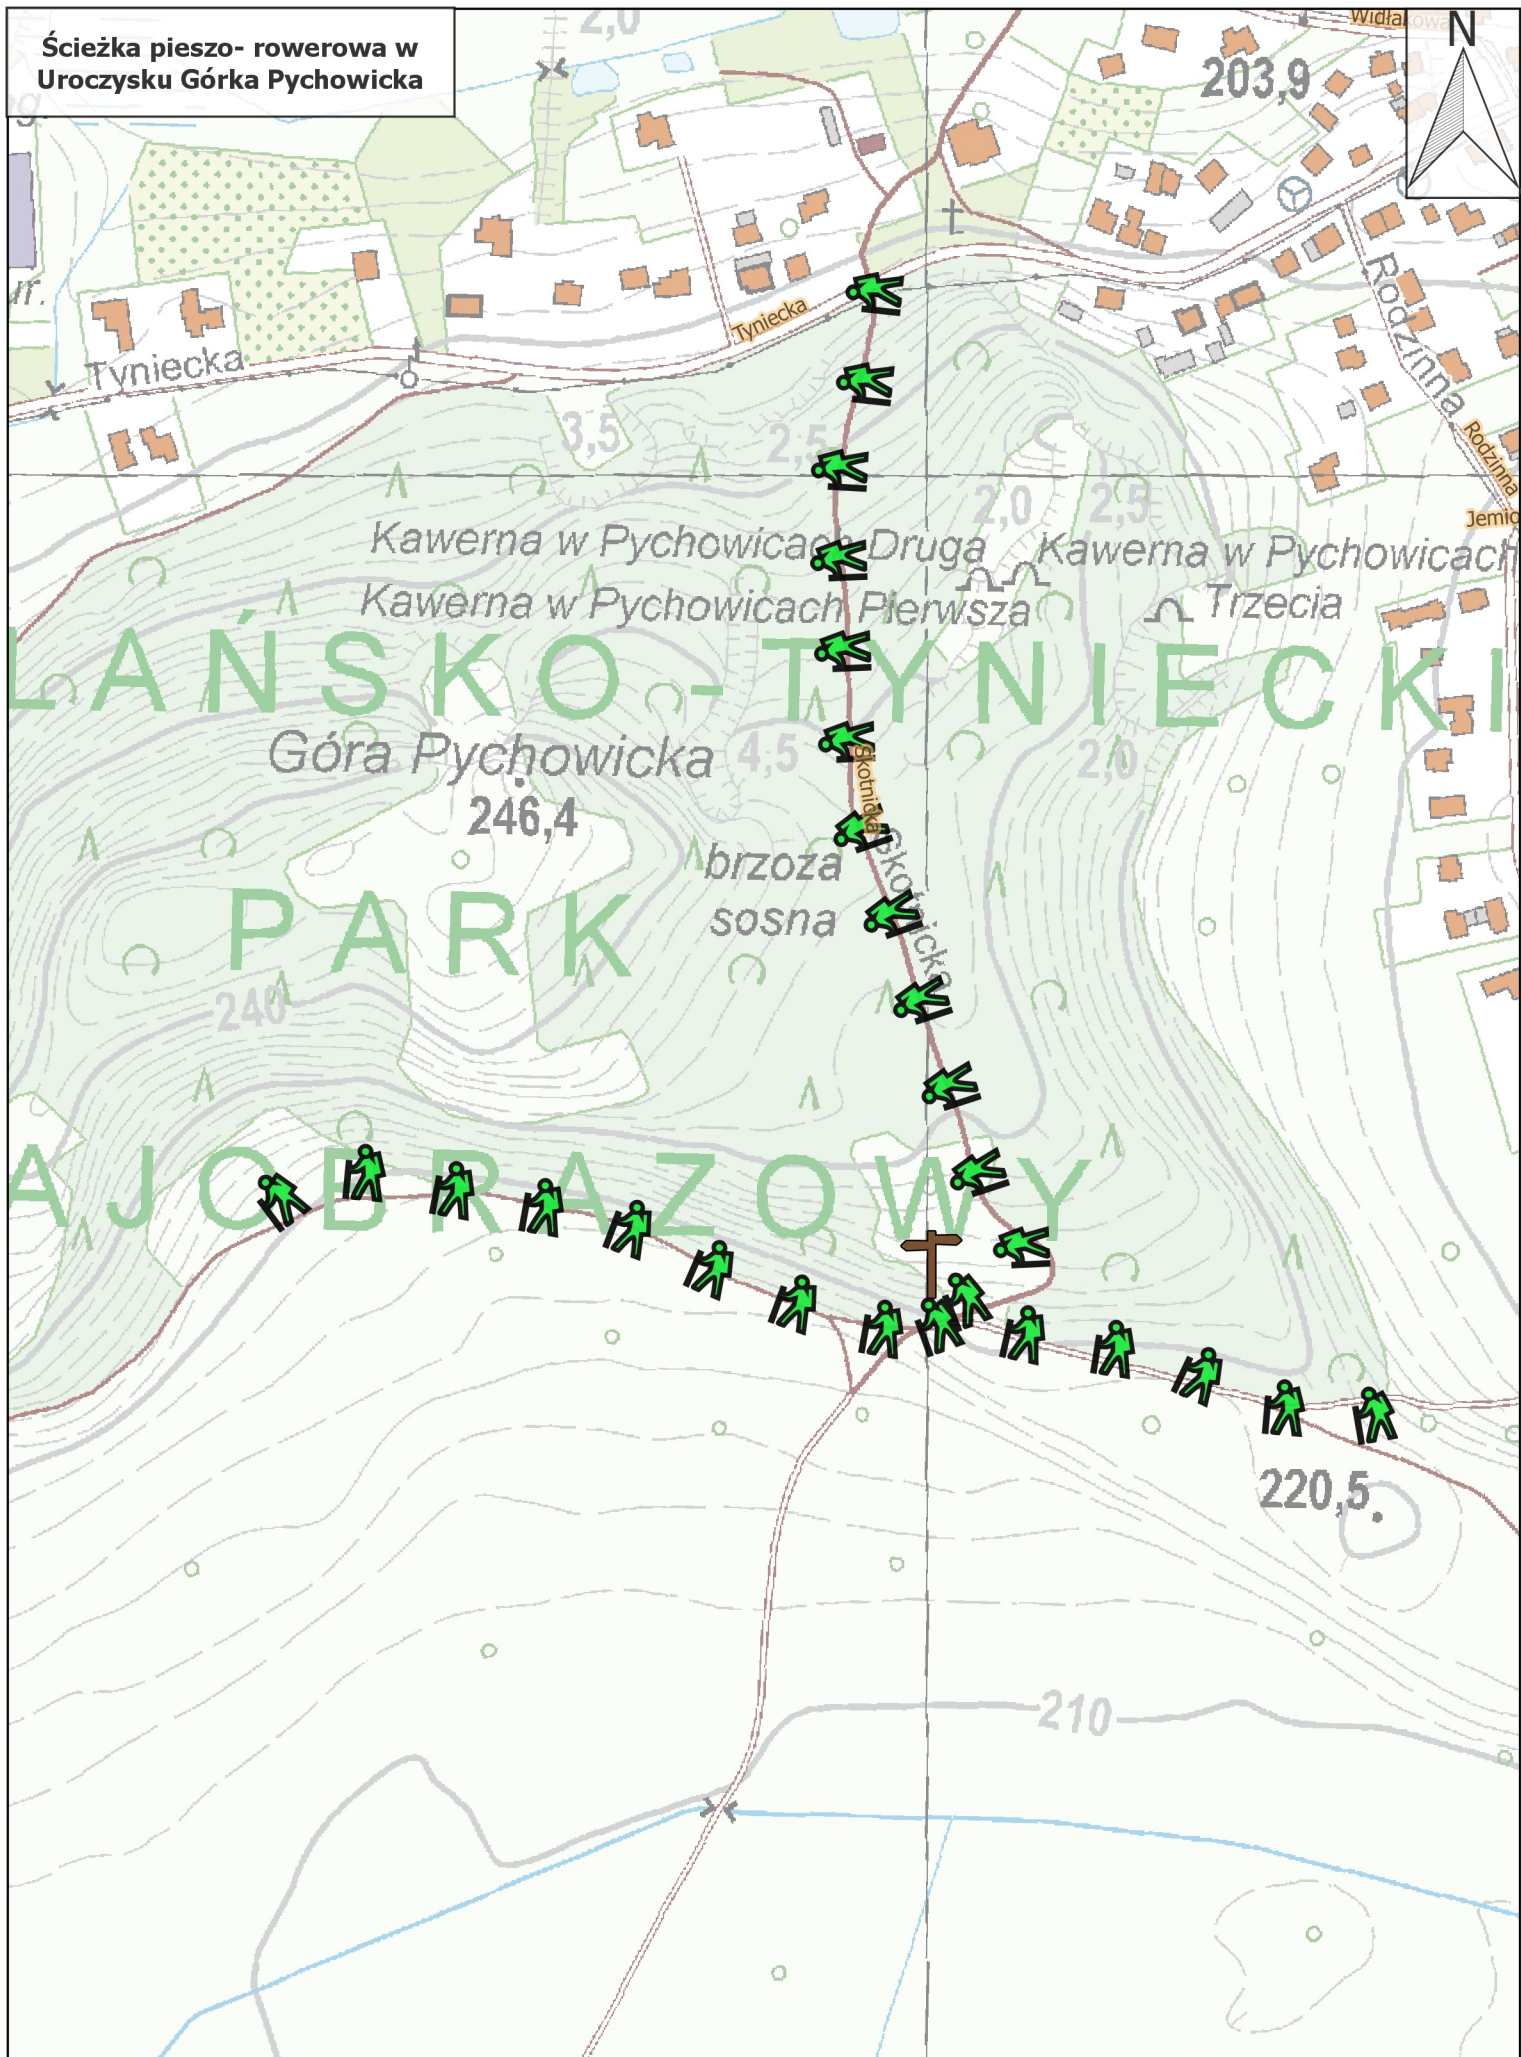

Ścieżka pieszo- rowerowa w Uroczysku Górka Pychowicka

0 25 50 75 100 m

Tablica informacyjna

Trasy pieszo-rowerowe