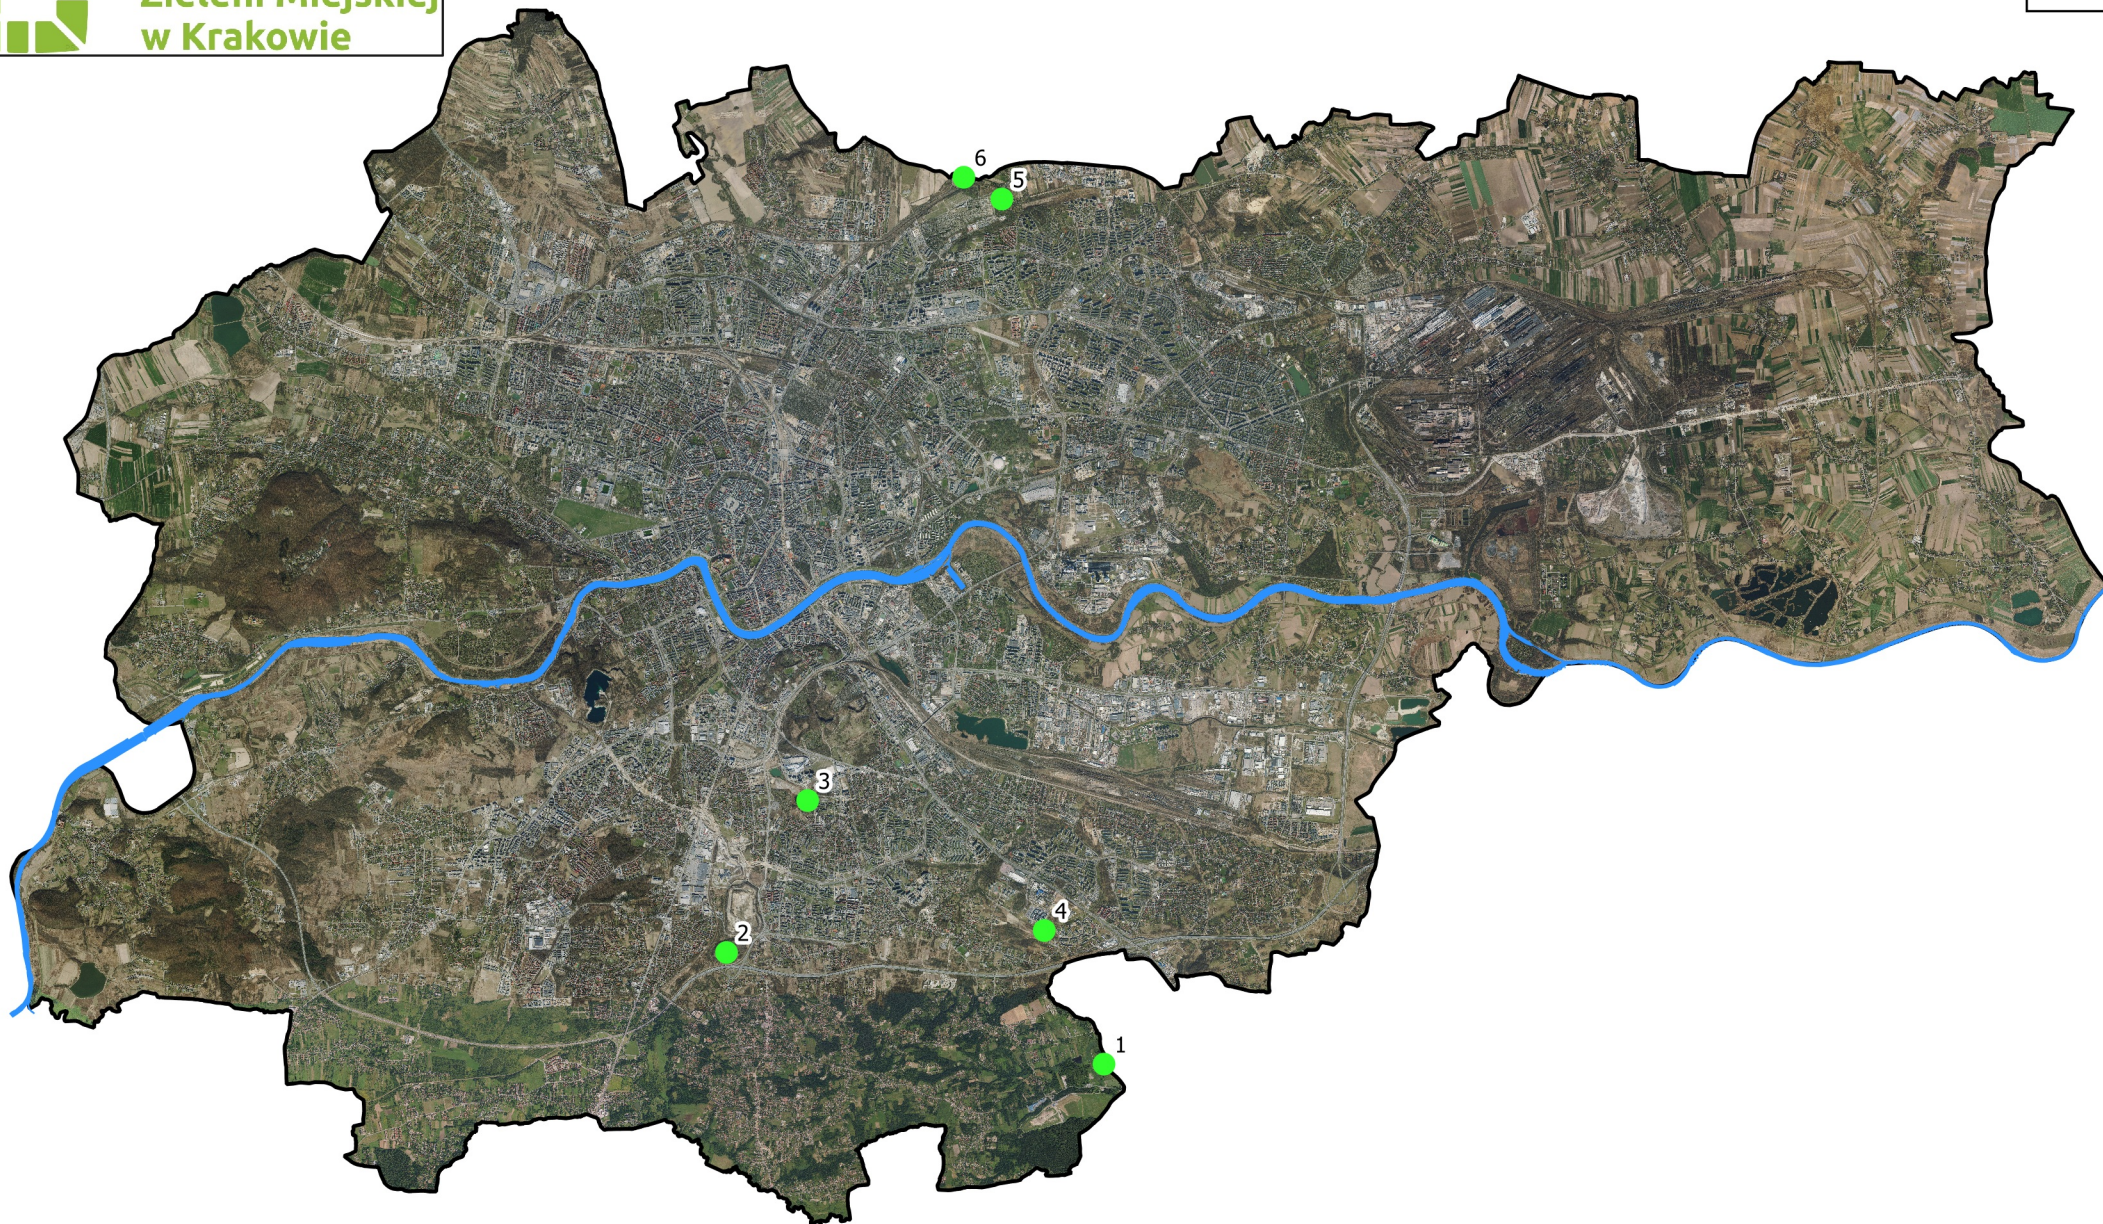

Zalesienia w ramach PPZL 2022

Zarząd  
Zieleni Miejskiej  
w Krakowie

0 2.5 5 7.5 10 km

● Obszary zalesień