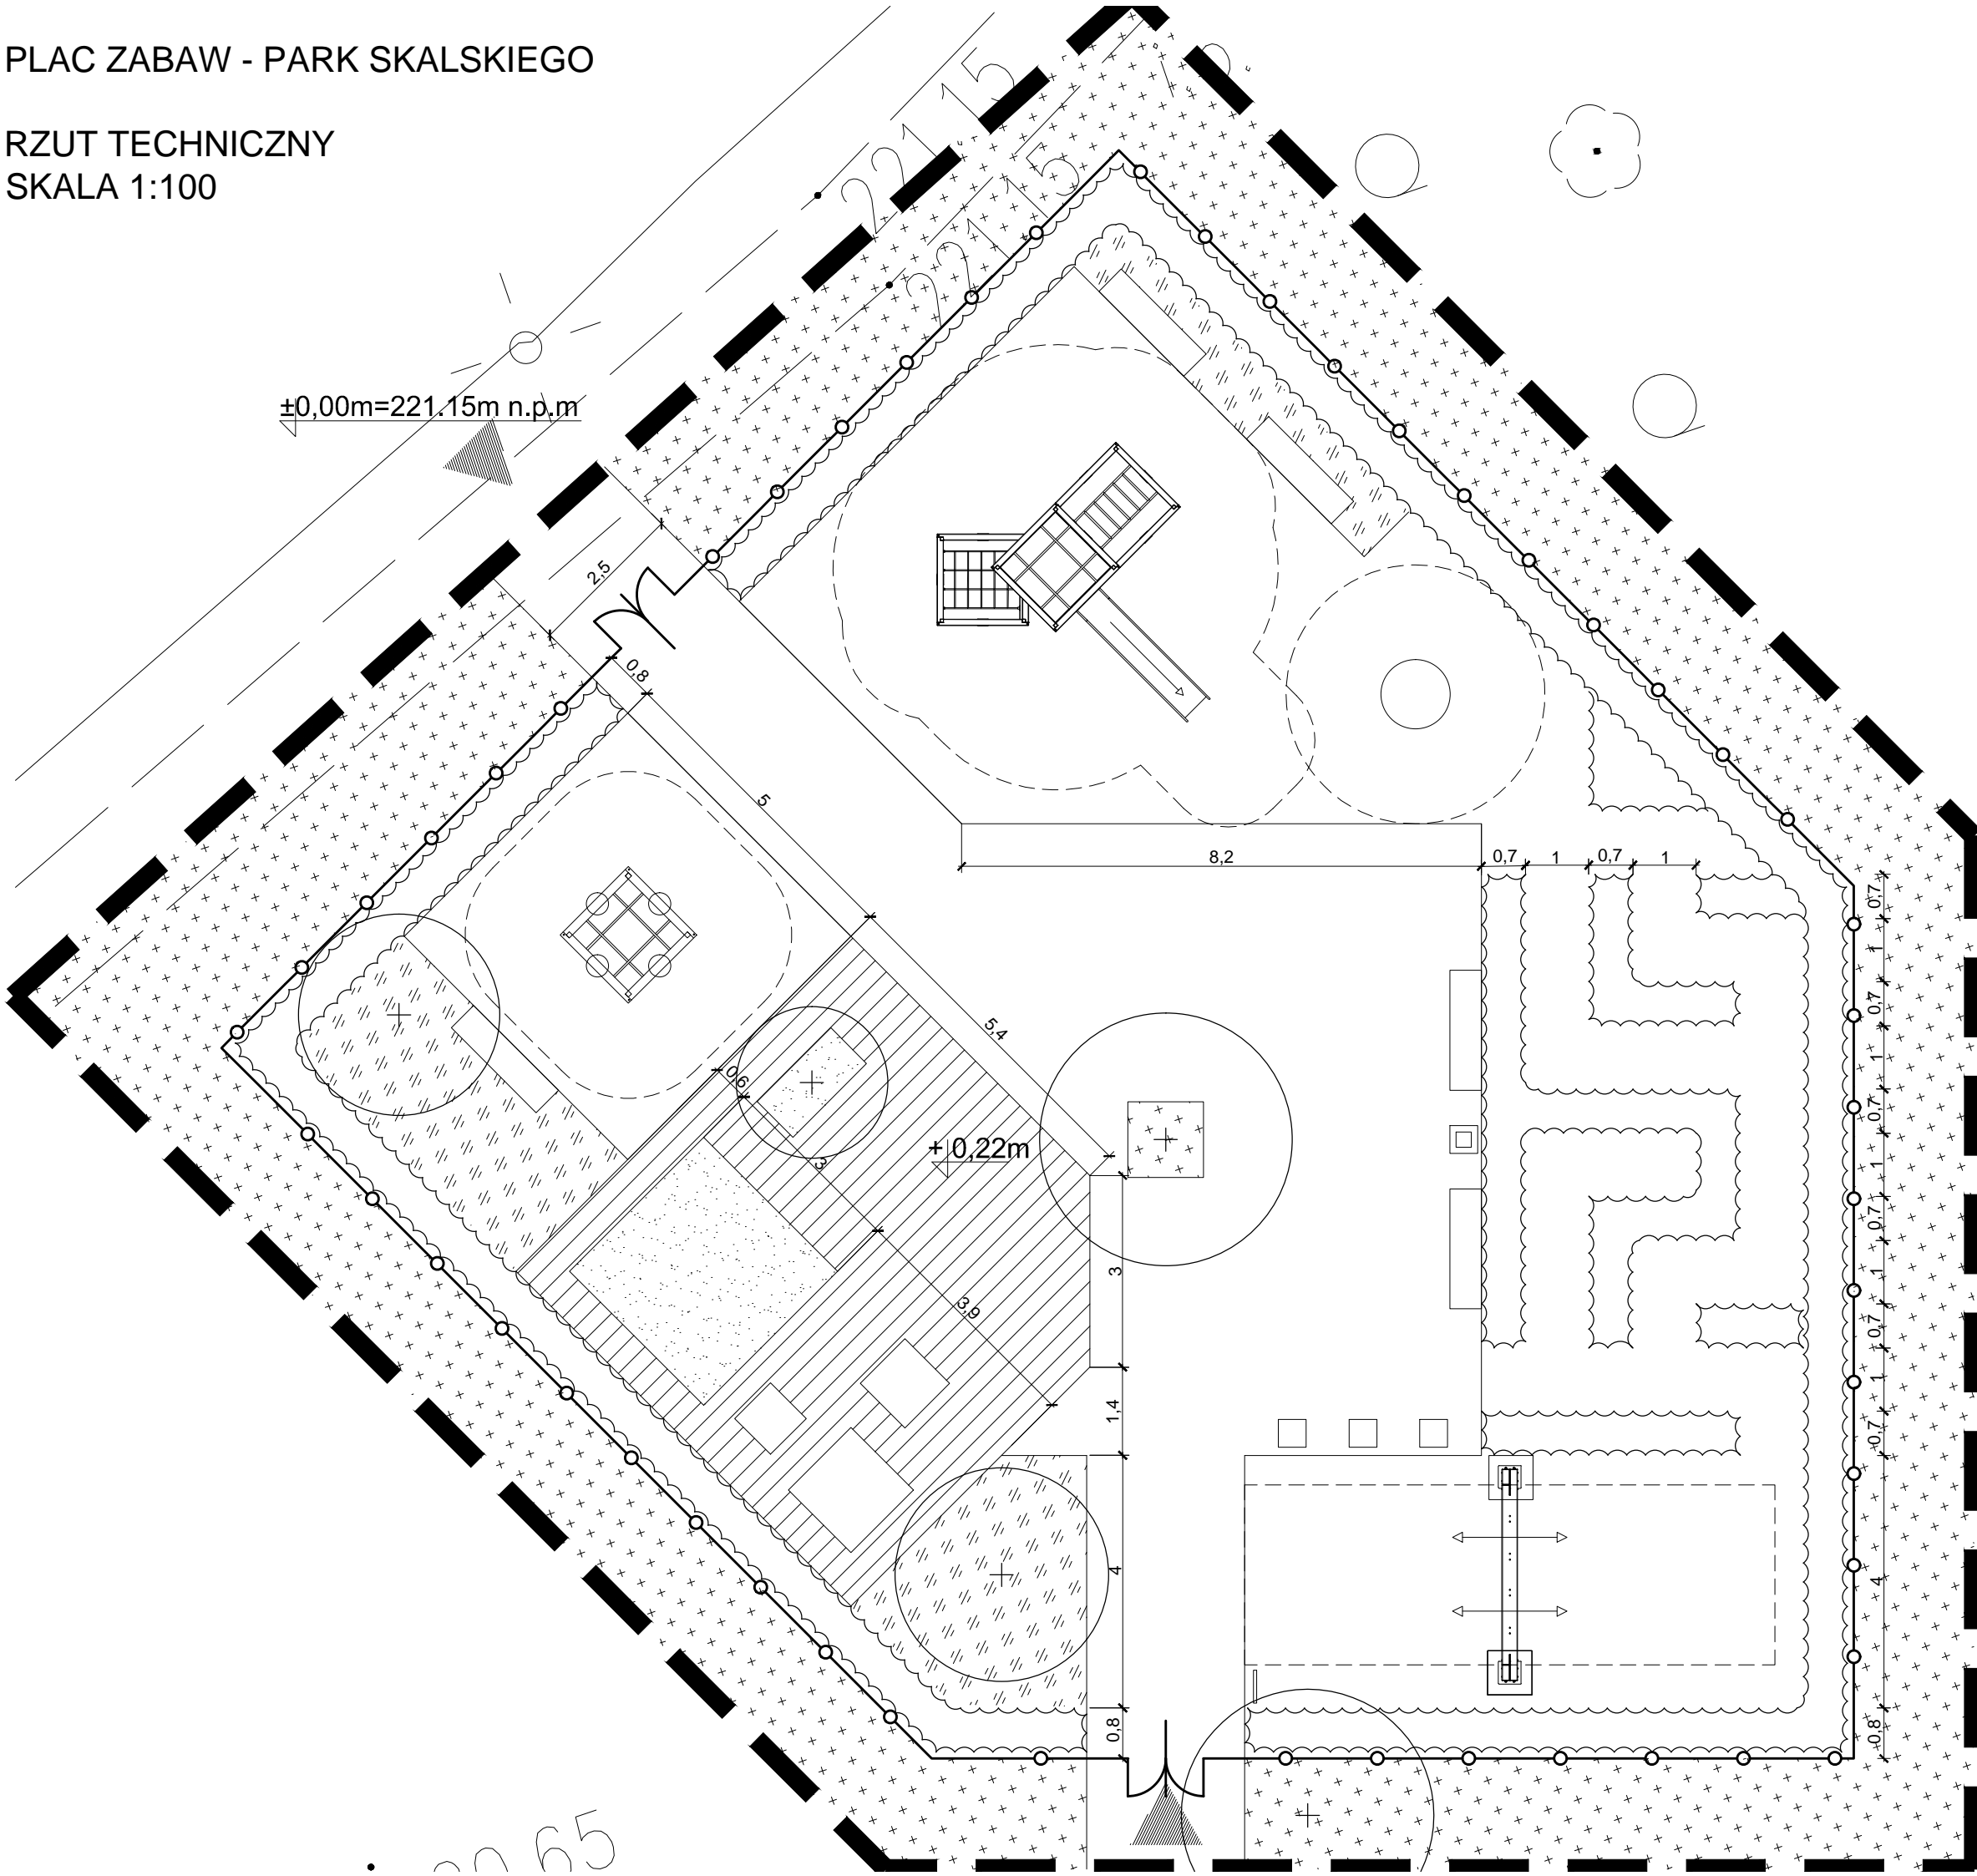

PLAC ZABAW - PARK SKALSKIEGO

RZUT TECHNICZNY
SKALA 1:100

±0,00m=221.15m n.p.m

LEGENDA:

-  wejście
-  granica opracowania
-  ogrodzenie
- PROJEKTOWANE:**
-  mała architektura
-  drzewo
-  żywopłot
-  grupy bylin
-  trawa
-  deski drewniane
-  wymiarowanie

2065